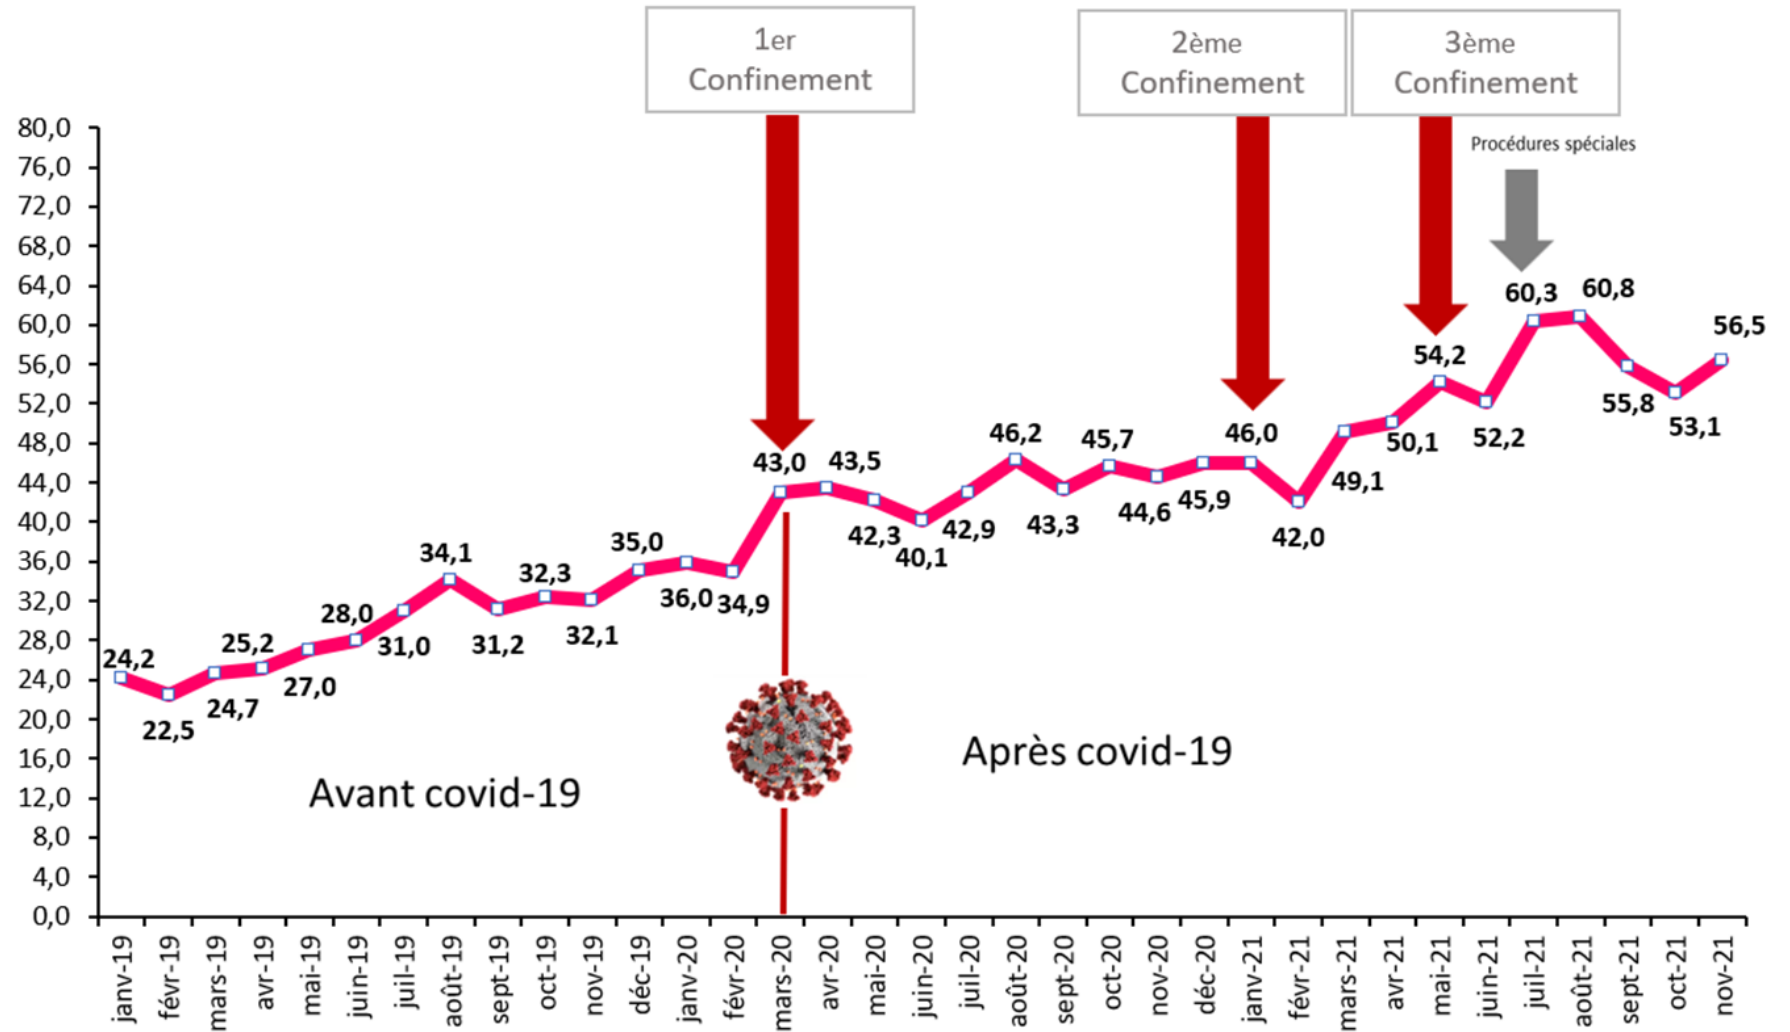

Impact du Covid-19 sur la Consommation de la Data mobile (smartphone & clés)

Consommation de la data mobile via smartphone & Clés 3G/4G (en Po/mois)

Observatoire
de l'INT

Consommation de la data mobile via smartphone (en Po/mois)

Consommation moyenne/abonné de la data mobile via Smartphone (en Go/mois)

Observatoire de l'INT

Consommation de la data mobile via Clé 3G/4G (en Po/mois)

Observatoire de l'INT

Consommation moyenne/abonné de la data mobile via Clé 3G/4G (en Go/mois)