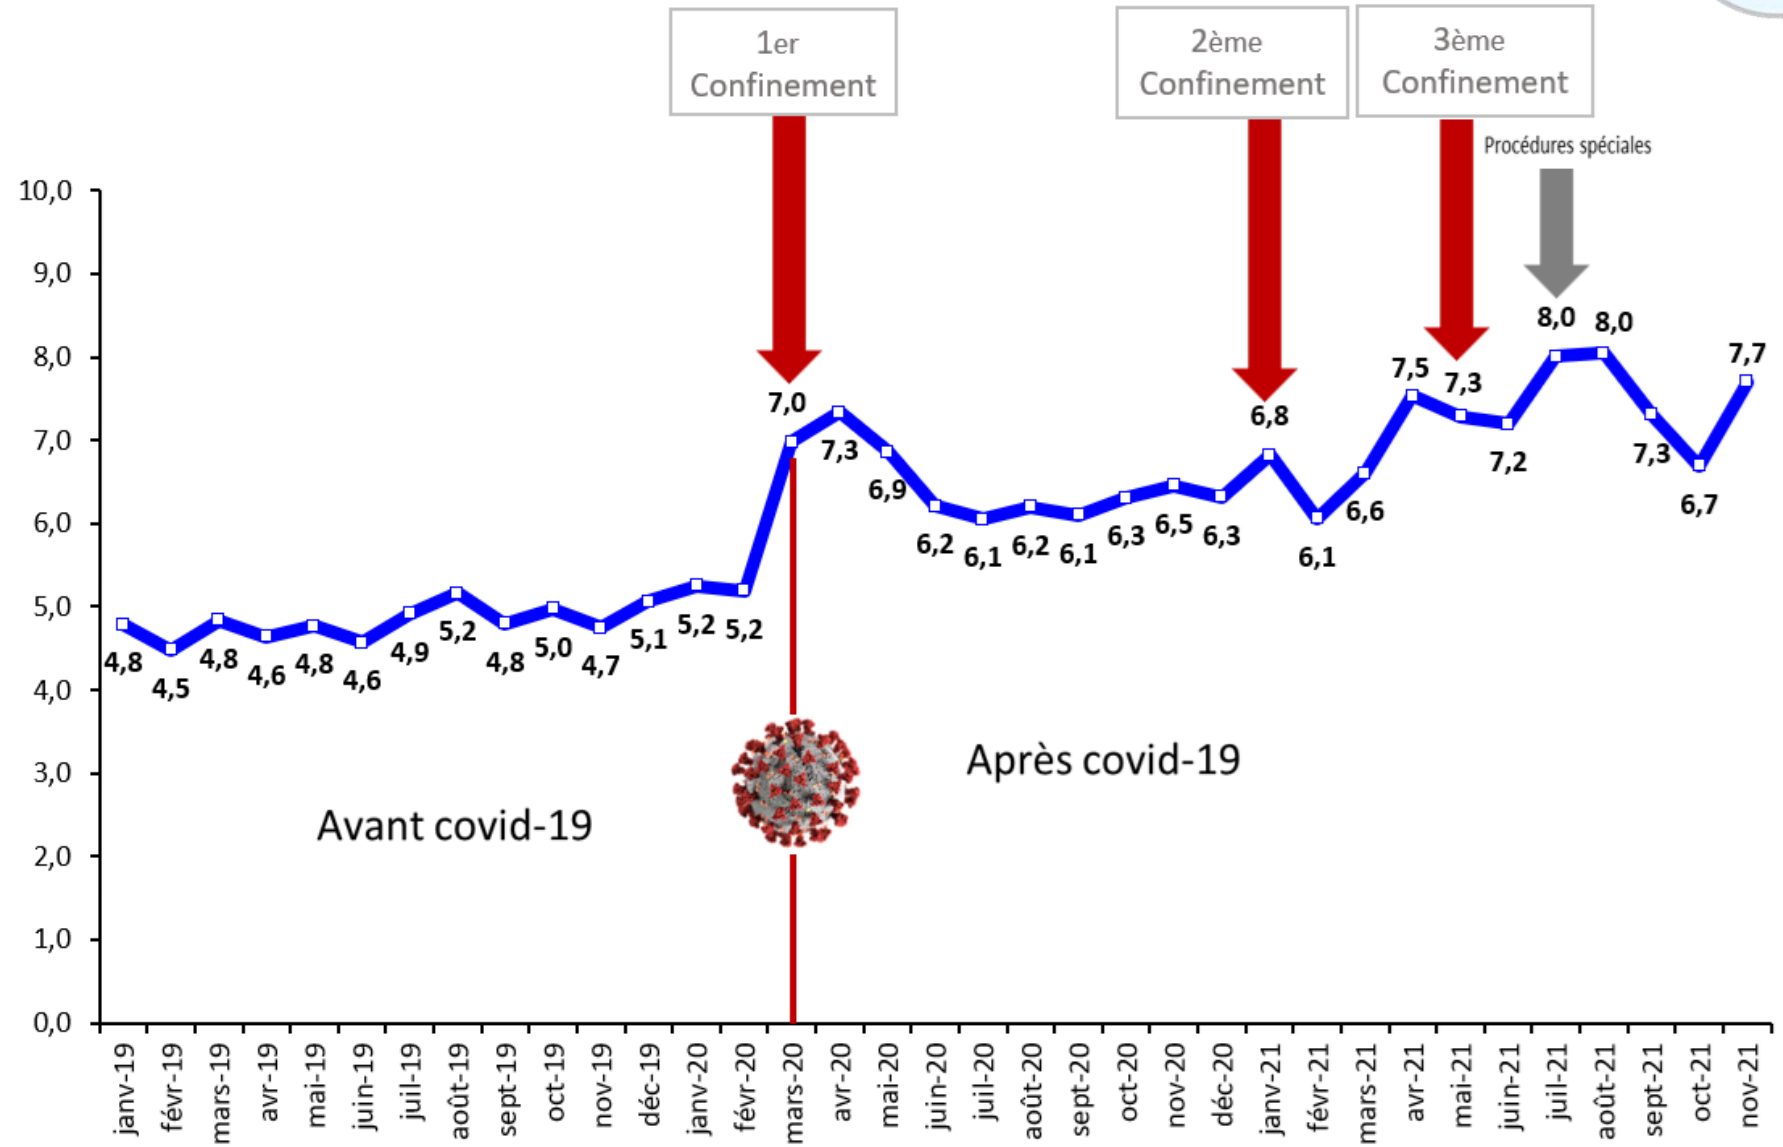

Consommation moyenne/abonné de la data mobile via Smartphone (en Go/mois)

Observatoire de l'INT

Consommation de la data mobile via Clé 3G/4G (en Po/mois)

Observatoire de l'INT

Consommation moyenne/abonné de la data mobile via Clé 3G/4G (en Go/mois)

Observatoire de
l'INT