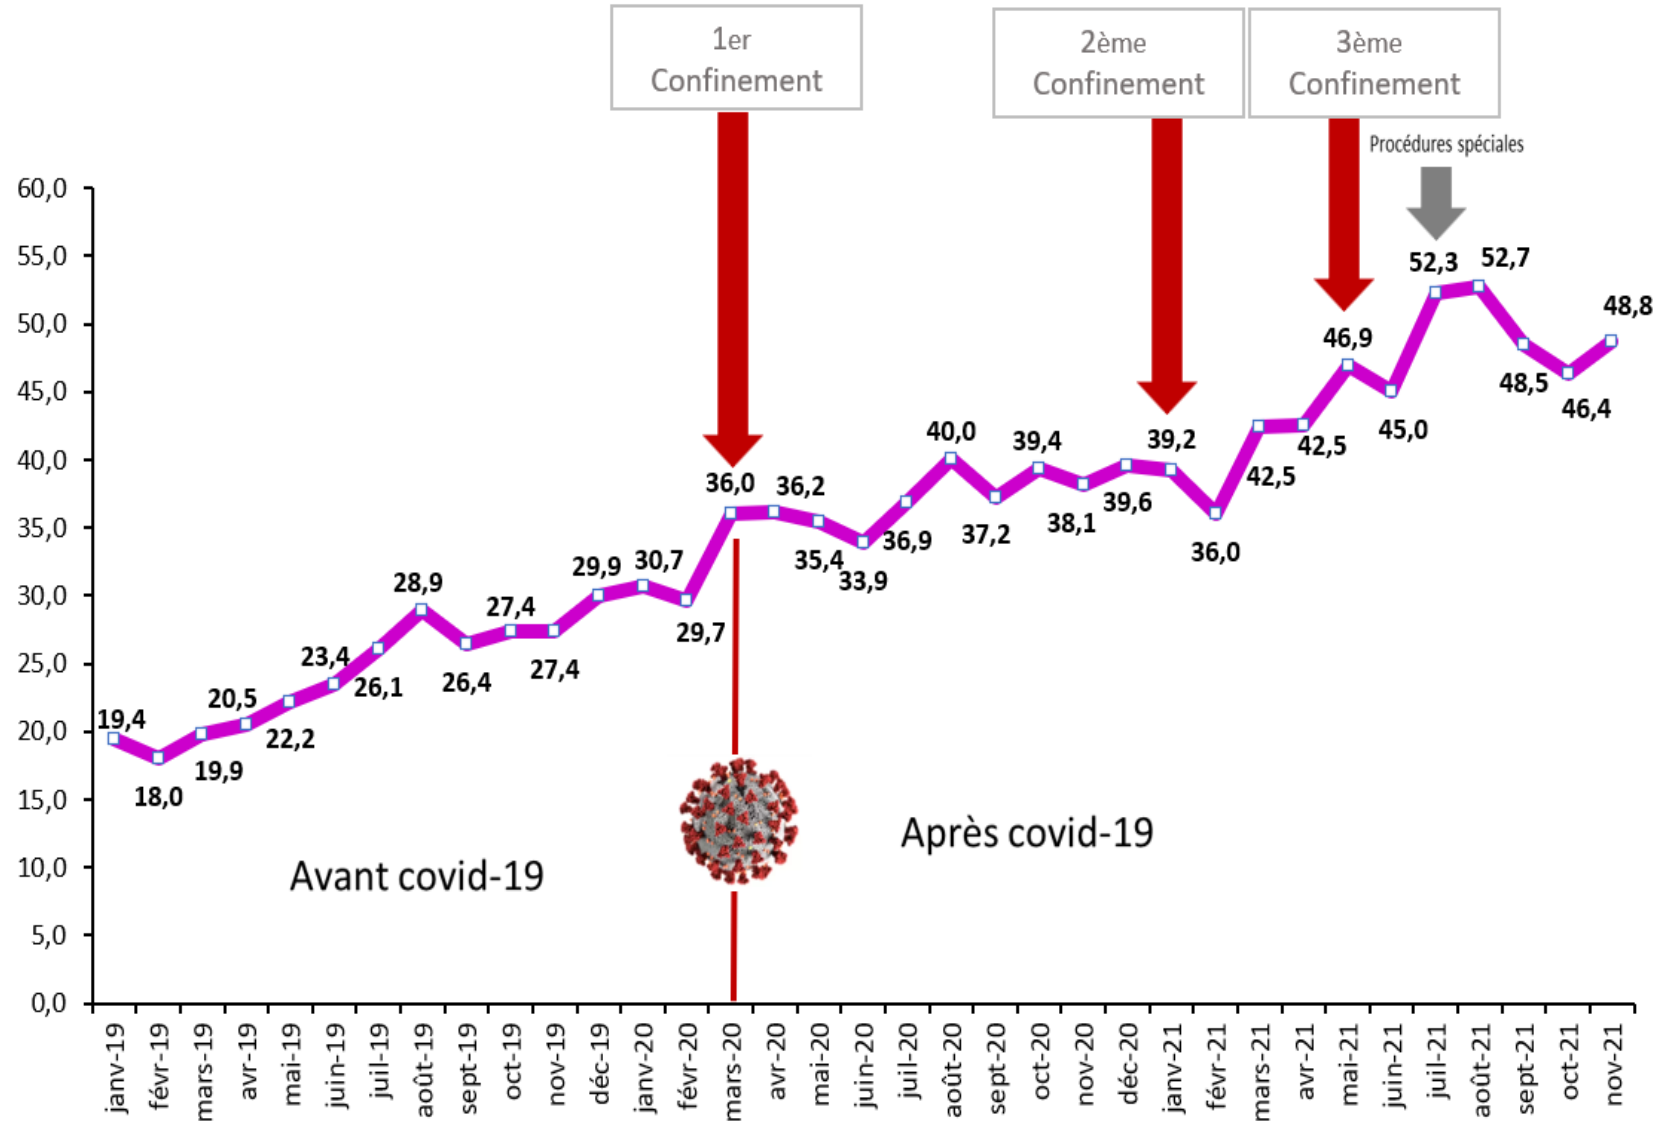

Impact du Covid-19 sur la Consommation de la Data mobile (smartphone & clés)

Consommation de la data mobile via smartphone & Clés 3G/4G (en Po/mois)

Observatoire
de l'INT

Consommation de la data mobile via smartphone (en Po/mois)

Consommation moyenne/abonné de la data mobile via Smartphone (en Go/mois)

Observatoire de l'INT

Consommation de la data mobile via Clé 3G/4G (en Po/mois)

Observatoire de l'INT

Consommation moyenne/abonné de la data mobile via Clé 3G/4G (en Go/mois)