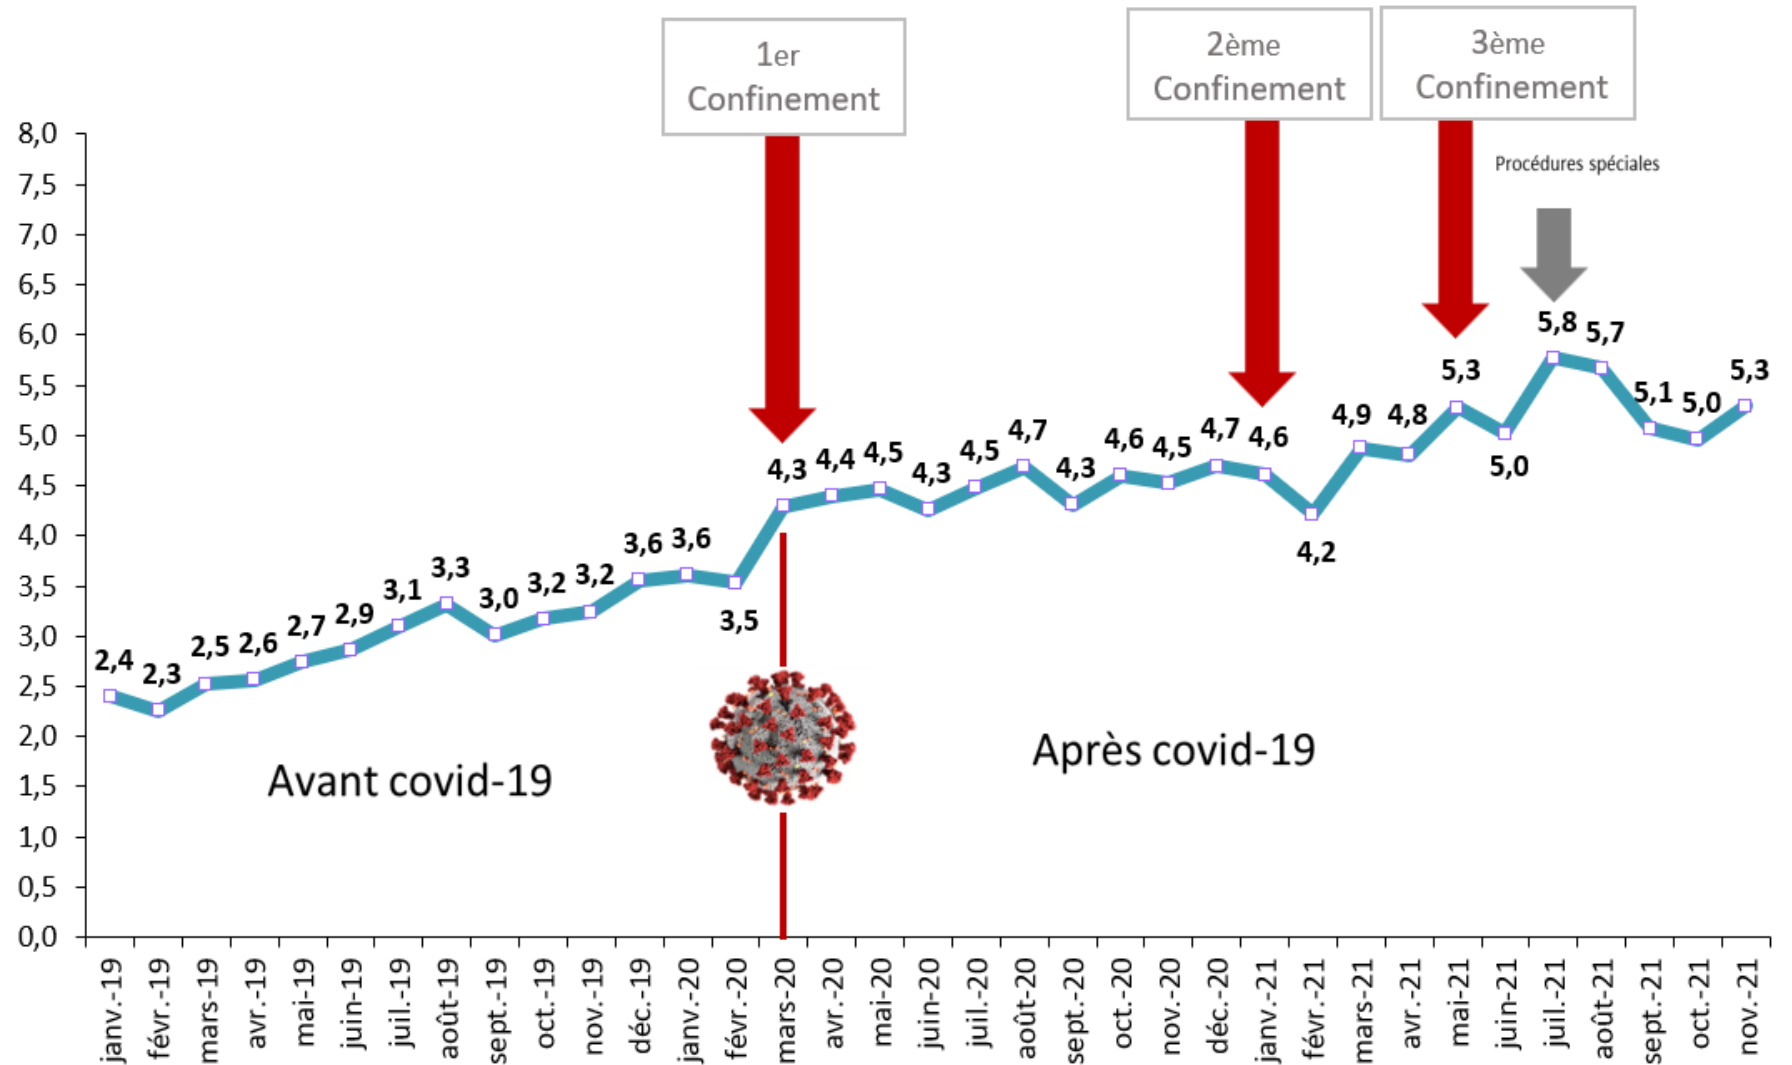

Impact du Covid-19 sur la Consommation de la Data mobile (smartphone & clés)

Consommation de la data mobile via smartphone & Clés 3G/4G (en Po/mois)

Observatoire
de l'INT

Consommation de la data mobile via smartphone (en Po/mois)

Consommation moyenne/abonné de la data mobile via Smartphone (en Go/mois)

Observatoire de l'INT

Consommation de la data mobile via Clé 3G/4G (en Po/mois)

Observatoire de l'INT

Consommation moyenne/abonné de la data mobile via Clé 3G/4G (en Go/mois)